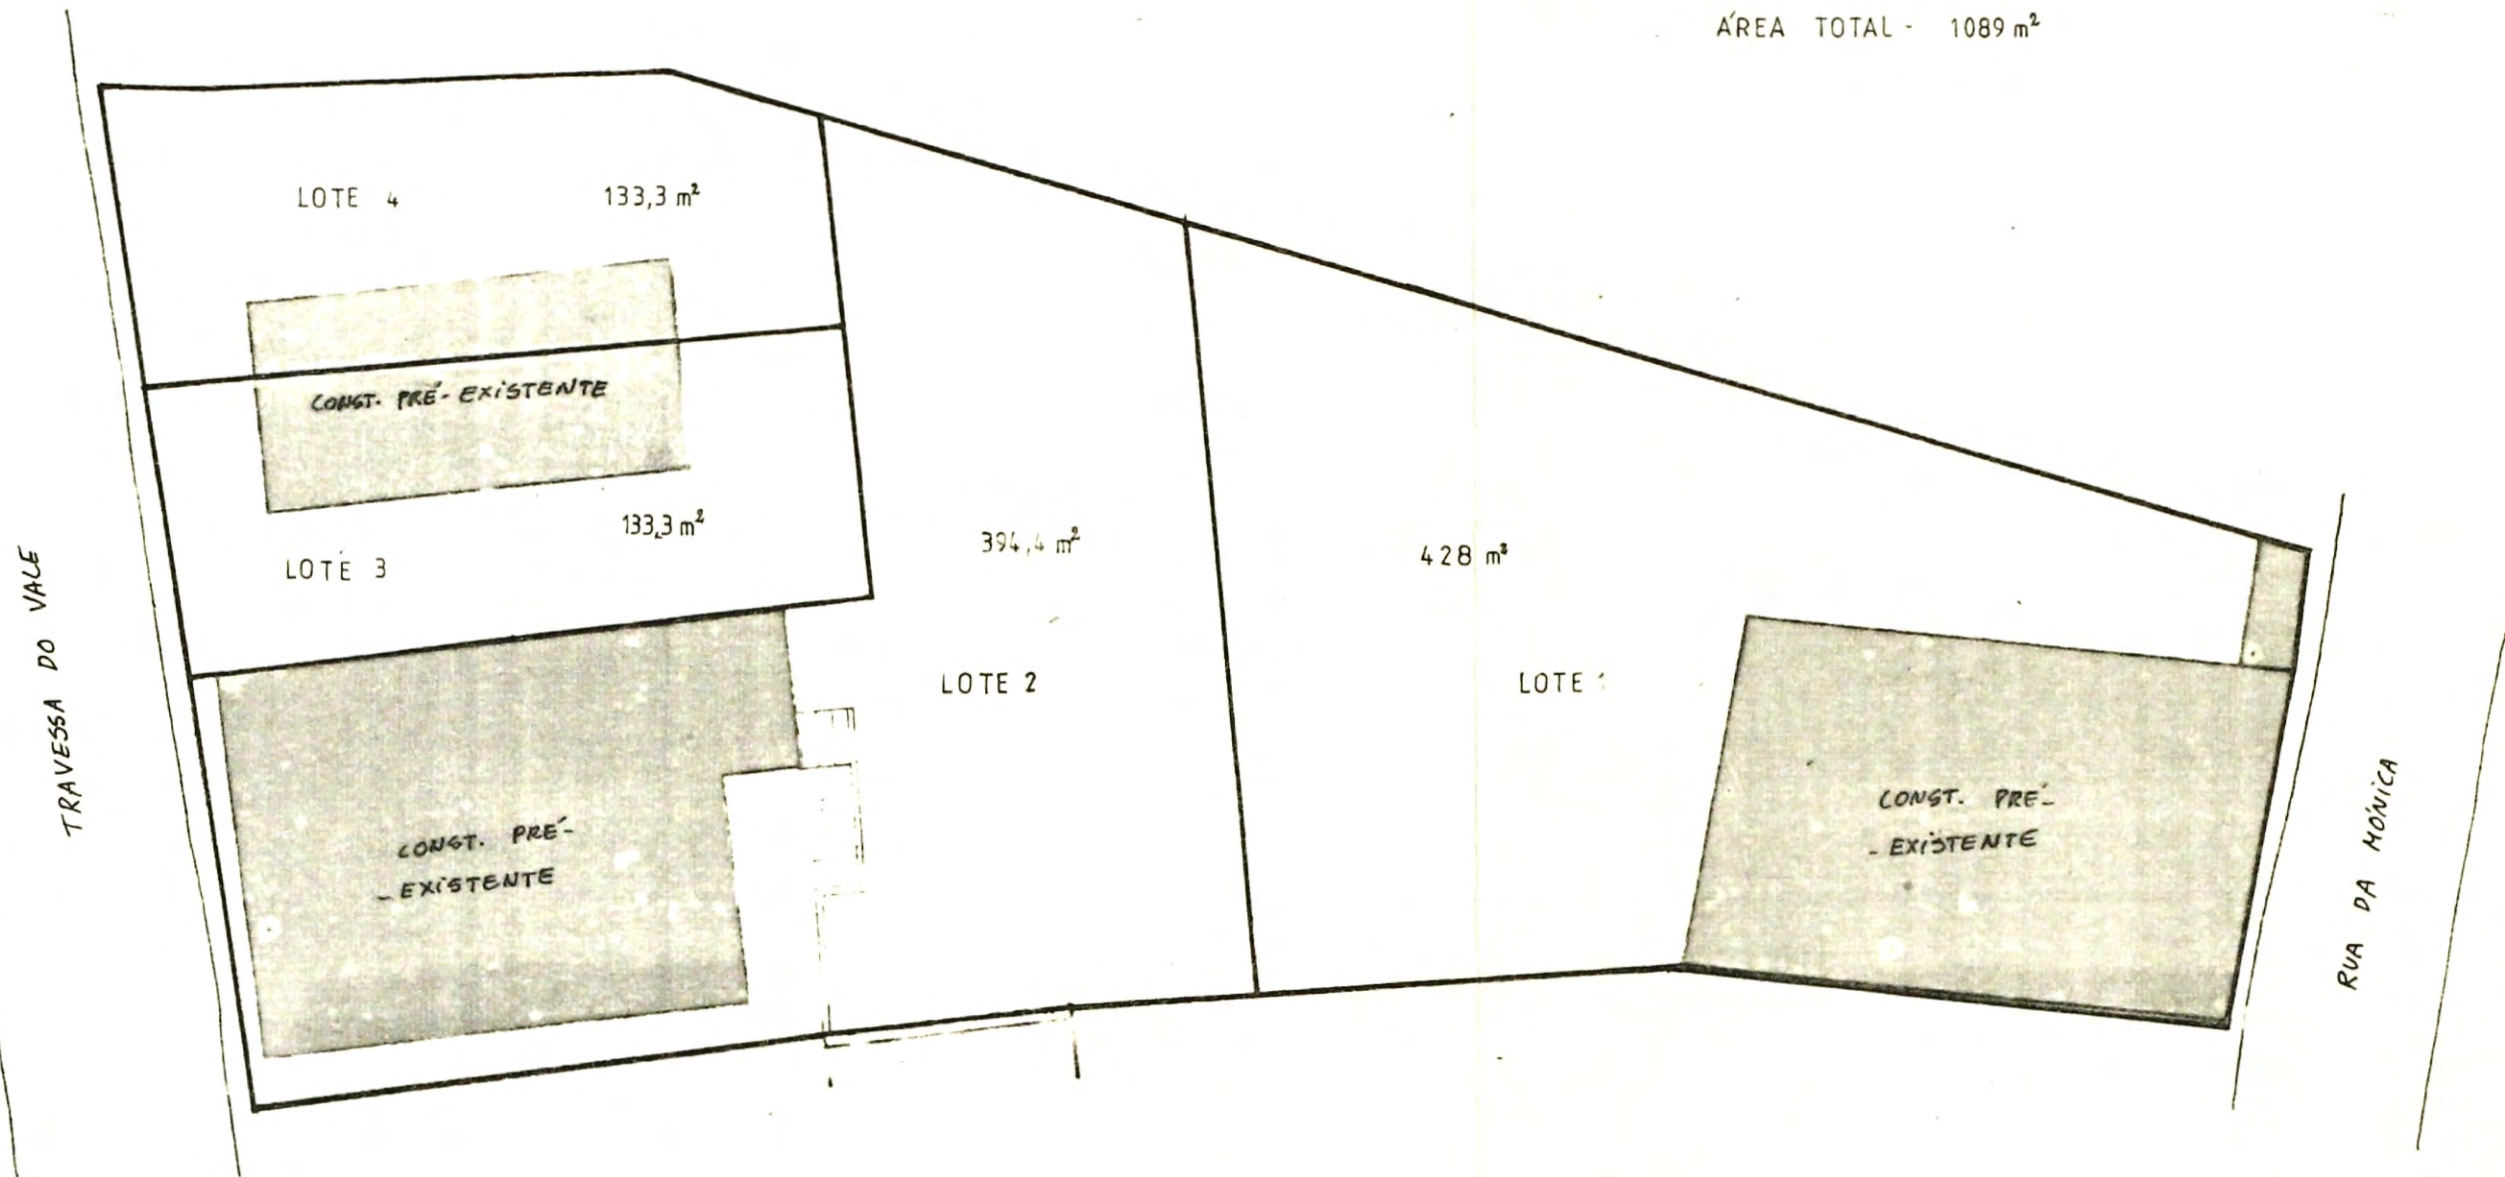

ÁREA TOTAL - 1089 m<sup>2</sup>

Desenho:	O técnico: <i>fel</i>	Projecto: LOTEAMENTO	CONCEPES, LDA Rua da Matriz, 11 Loulé
Escala: 1/200	Desenhou:	Proprietario: MARIA DOS ANJOS GUERREIRO BAPTISTA E OUTROS	