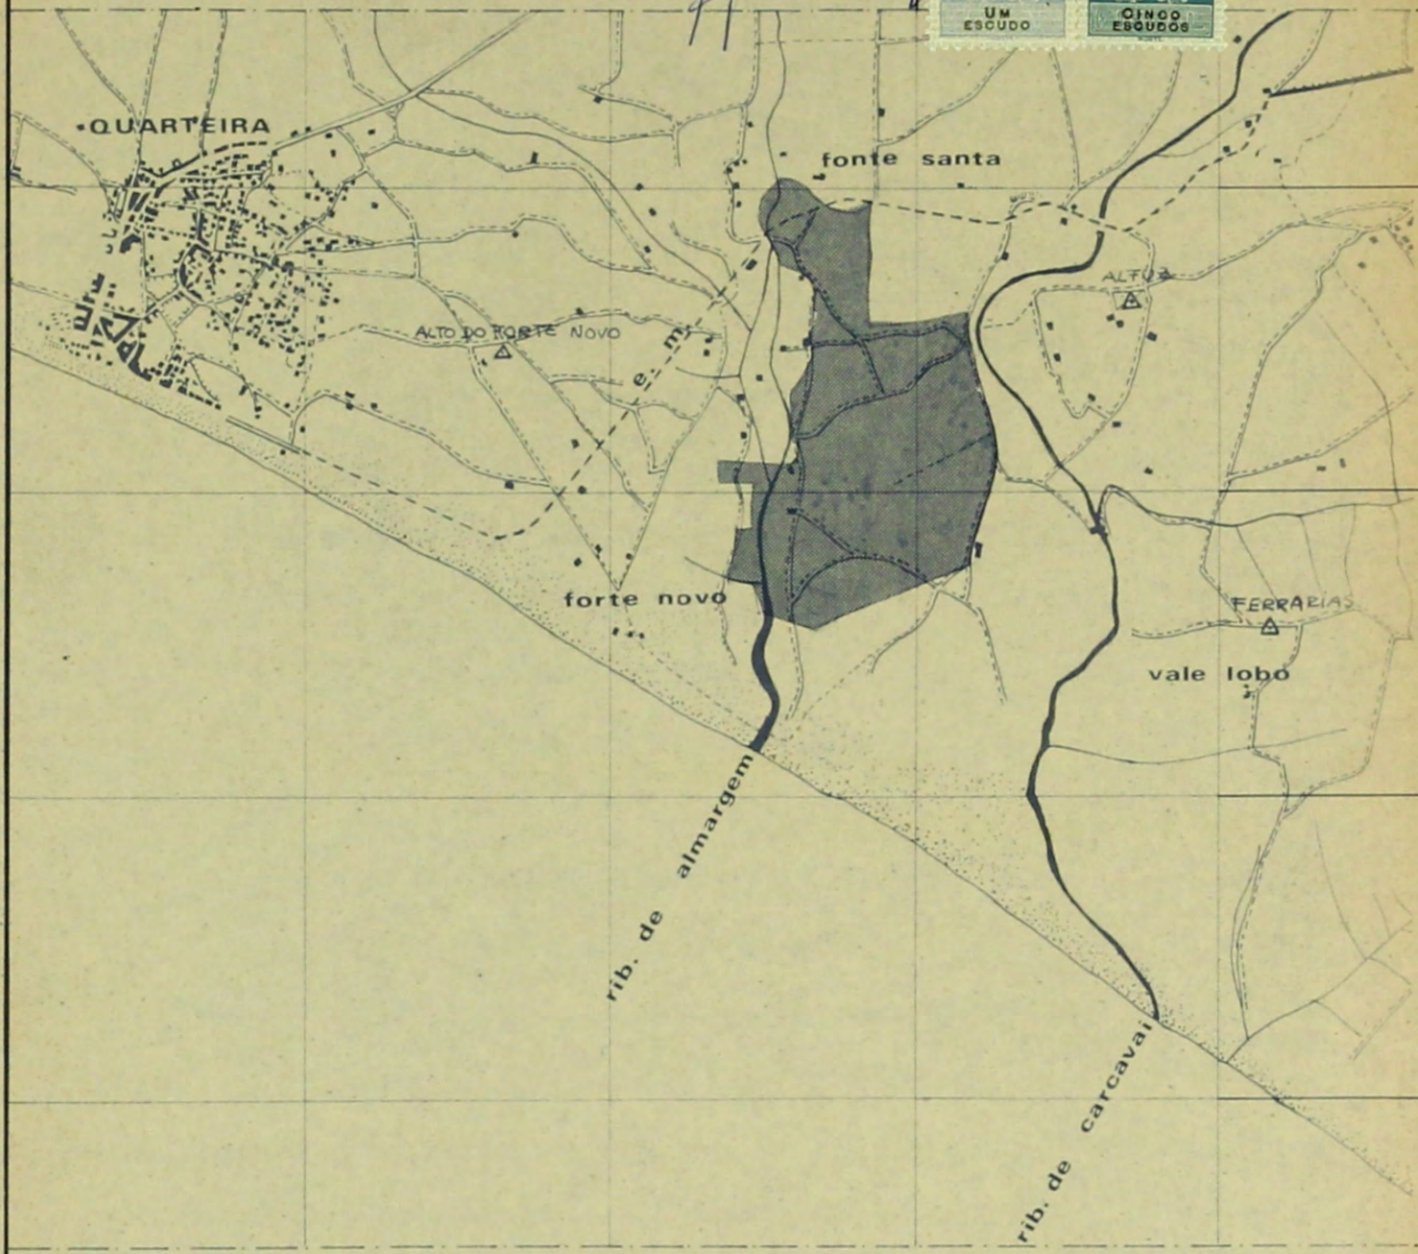

Handwritten signature

propriedade denominada a "fonte santa"

estrada municipal

Gilberto Carlos de Sousa
Eng.º civil

ARRANJO URBANISTICO - FONTE SANTA			1
PROPRIETARIO	ALGARVESOL - Empreendimentos turisticos, s.a.r.l.	data 6/71	
LOCAL	FONTE SANTA - QUARTEIRA	des.	
PEÇA	PLANTA DE SITUAÇÃO	escala 1:25000	
o arquitecto	<i>Prof. Faustino Correia, 76</i>	insc. sob nº	